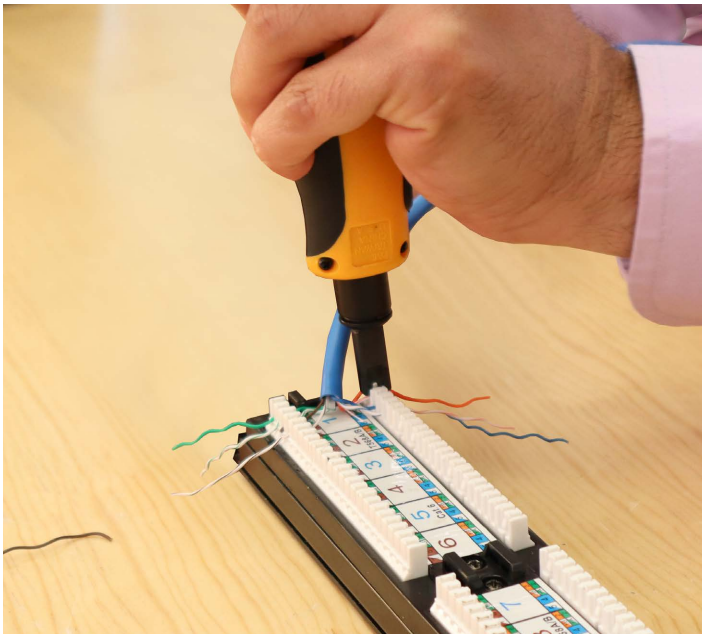

HERRAMIENTA DE IMPACTO

Ajustable profesional

optronics

NÚMERO DE PARTE

OPHE3640R

*Imagen del producto solo representativa

DESCRIPCIÓN

Optronics® ofrece su Herramienta de Impacto Ajustable (alto/bajo) Profesional, diseñada para ofrecer una solución eficiente en el manejo de cables de cobre. Esta herramienta cuenta con dos aditamentos específicos que facilitan la separación de los hilos del cable en caso de errores durante el proceso de crimpado, garantizando precisión y eficiencia en el trabajo con cables.

Además, permite introducir y cortar el sobrante de hilo en un solo movimiento, lo que optimiza el proceso de terminación. Es compatible con navajas estándar tipo 110/88 y 66 intercambiables.

Esta herramienta contiene un almacenamiento para alojar una navaja adicional, asegurando que siempre tengas a mano una herramienta de reemplazo.

Fácil de manejar

Almacenamiento para alojar navaja de replazo

Impacto ajustable

Ergonómica

/optronicsmx

HERRAMIENTA DE IMPACTO

Ajustable profesional

APLICACIÓN

Diseñada para instalaciones de cableado estructurado, facilita una conexión segura y estable al insertar los conductores del cable en los contactos del jack RJ45 mediante un golpe de impacto.

ESPECIFICACIONES GENERALES